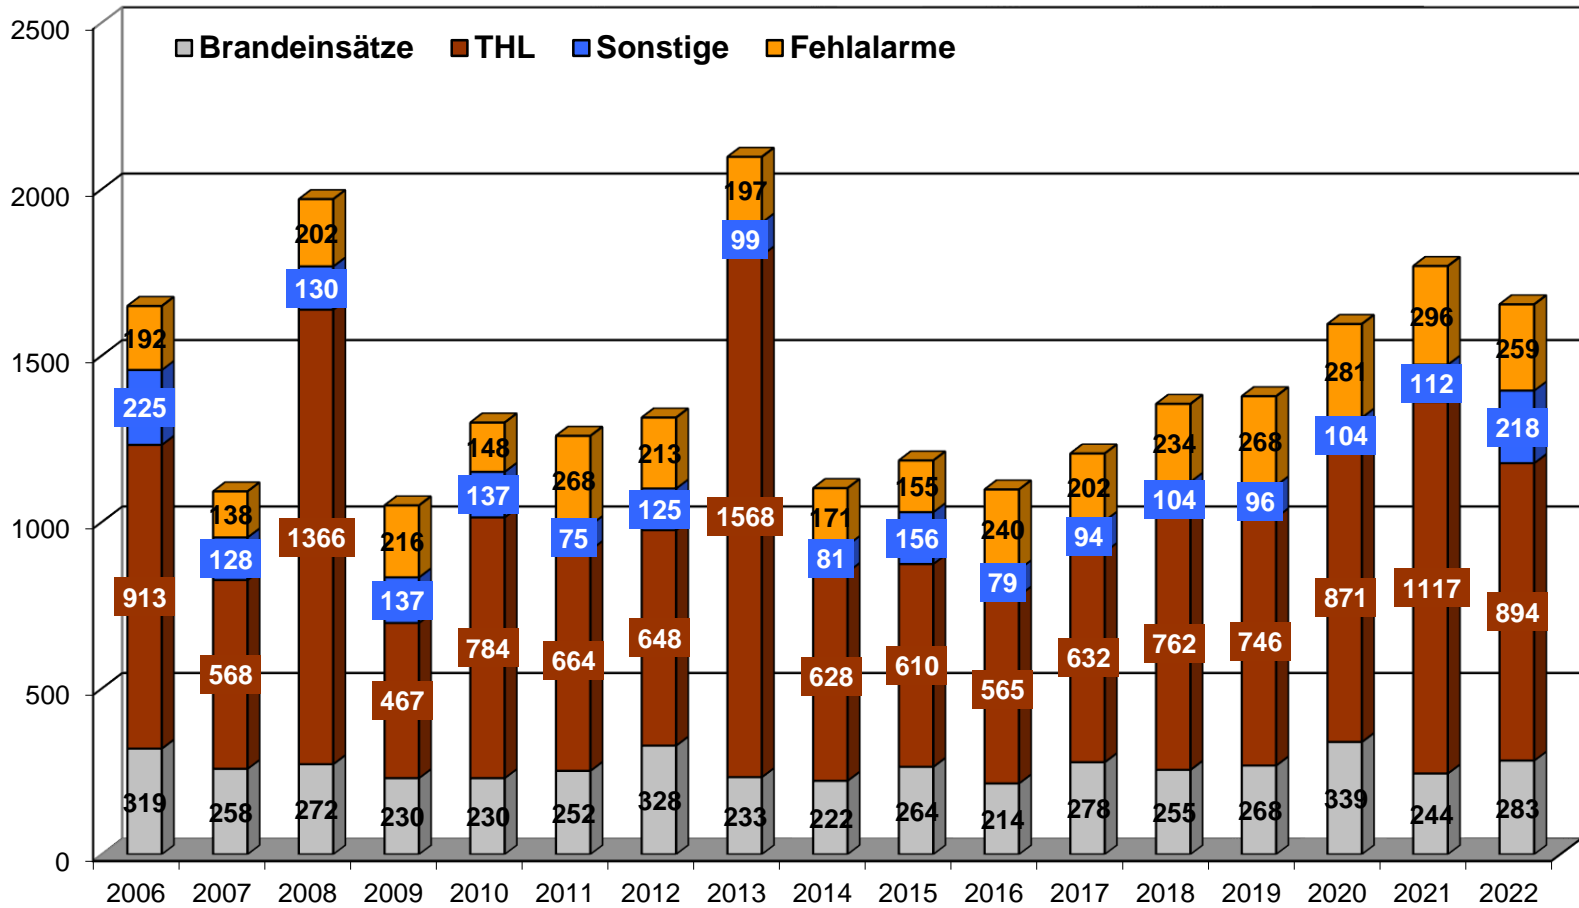

Zollernalbkreis

**Statistik 2022 der
Feuerwehren im Zollernalbkreis**

Landratsamt Zollernalbkreis,
Bevölkerungsschutz

2022 Das Jahr aus Sicht der Feuerwehren

2617 Freiwillige Feuerwehrleute in
86 Einsatzabteilungen im Zollernalbkreis.
1654 Einsätze, bei denen
206 Menschenleben und
26 Tiere gerettet wurden.
778 Jugendliche und Kinder sichern den Nachwuchs.

112 Unsere Erreichbarkeit, europaweit!

www.zollernalbkreis.de/112

Angehörige der Feuerwehren im Zollernalbkreis 2022

Vergleich zu 2021

in Einsatzabteilungen	2617
2021	2599

in Jugendfeuerwehren	778
2021	656

in Altersabteilungen	776
2021	748

Einsätze der Feuerwehren

Anzahl

Menschenrettung

Zollernalbkreis

Anzahl

Gerettete Tiere

26 von der Feuerwehr gerettete Tiere