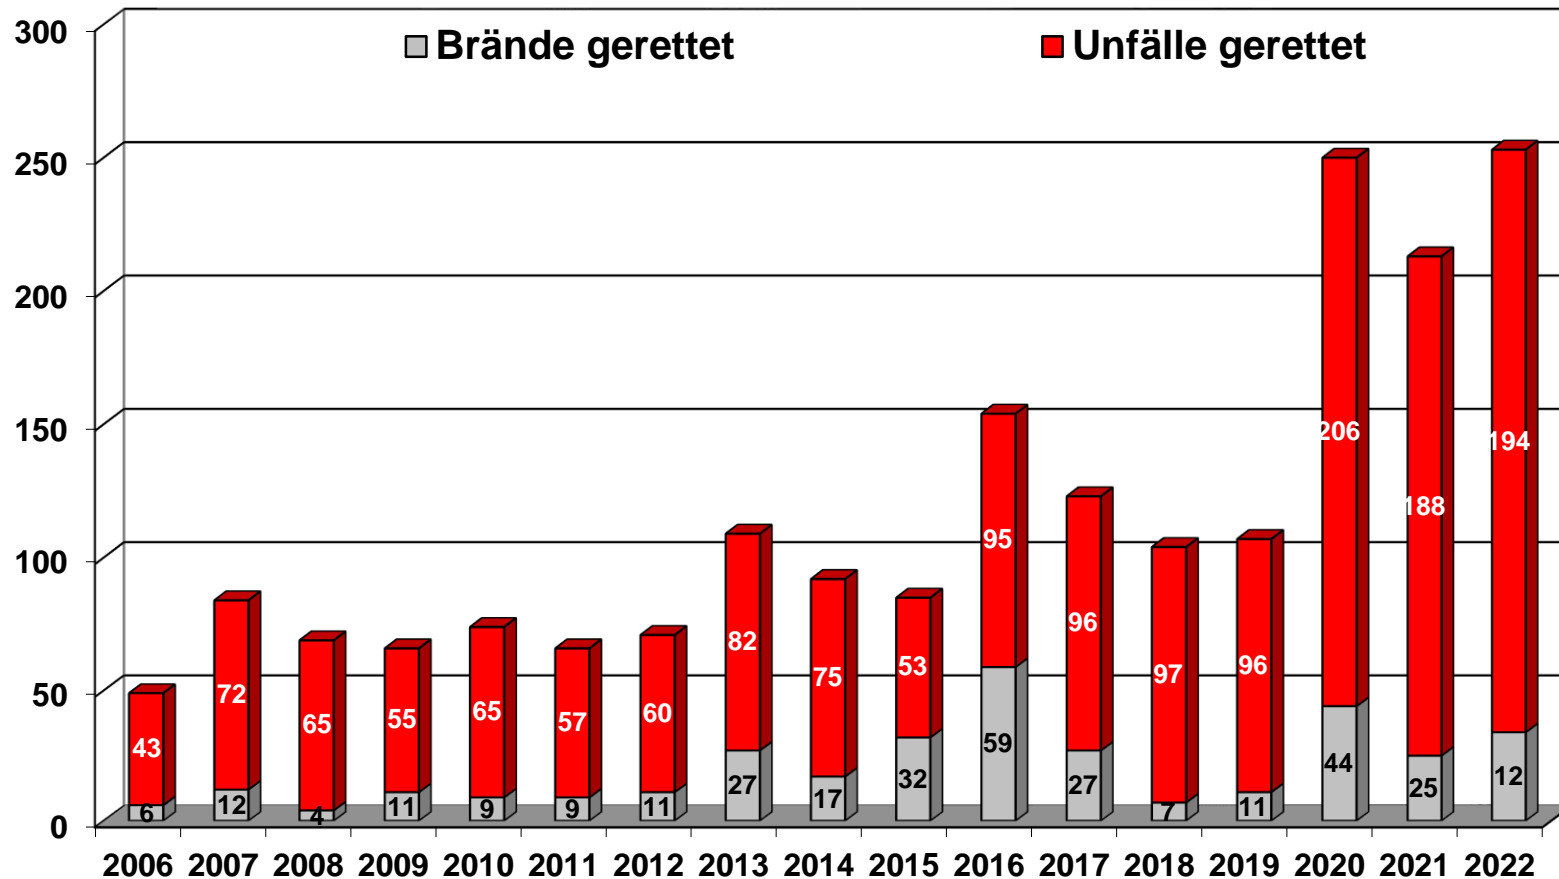

Zollernalbkreis

**Statistik 2022 der
Feuerwehren im Zollernalbkreis**

Landratsamt Zollernalbkreis,
Bevölkerungsschutz

2022 Das Jahr aus Sicht der Feuerwehren

2617 Freiwillige Feuerwehrleute in
86 Einsatzabteilungen im Zollernalbkreis.
1654 Einsätze, bei denen
206 Menschenleben und
26 Tiere gerettet wurden.
778 Jugendliche und Kinder sichern den Nachwuchs.

112 Unsere Erreichbarkeit, europaweit!

www.zollernalbkreis.de/112

Angehörige der Feuerwehren im Zollernalbkreis 2022

Vergleich zu 2021

in Einsatzabteilungen	2617
2021	2599

in Jugendfeuerwehren	778
2021	656

in Altersabteilungen	776
2021	748

Einsätze der Feuerwehren

Anzahl

Menschenrettung

Zollernalbkreis

Anzahl

Gerettete Tiere

26 von der Feuerwehr gerettete Tiere

Tote

2 bei Bränden und Unfällen – Rauchmelder retten Leben!

Unfälle im Dienst

2022: 13 verletzte Feuerwehrangehörige

Feuerwehrausbildung - Lehrgänge auf Kreisebene 2022

Die Zahlen in Klammern sind aus dem Jahre 2021