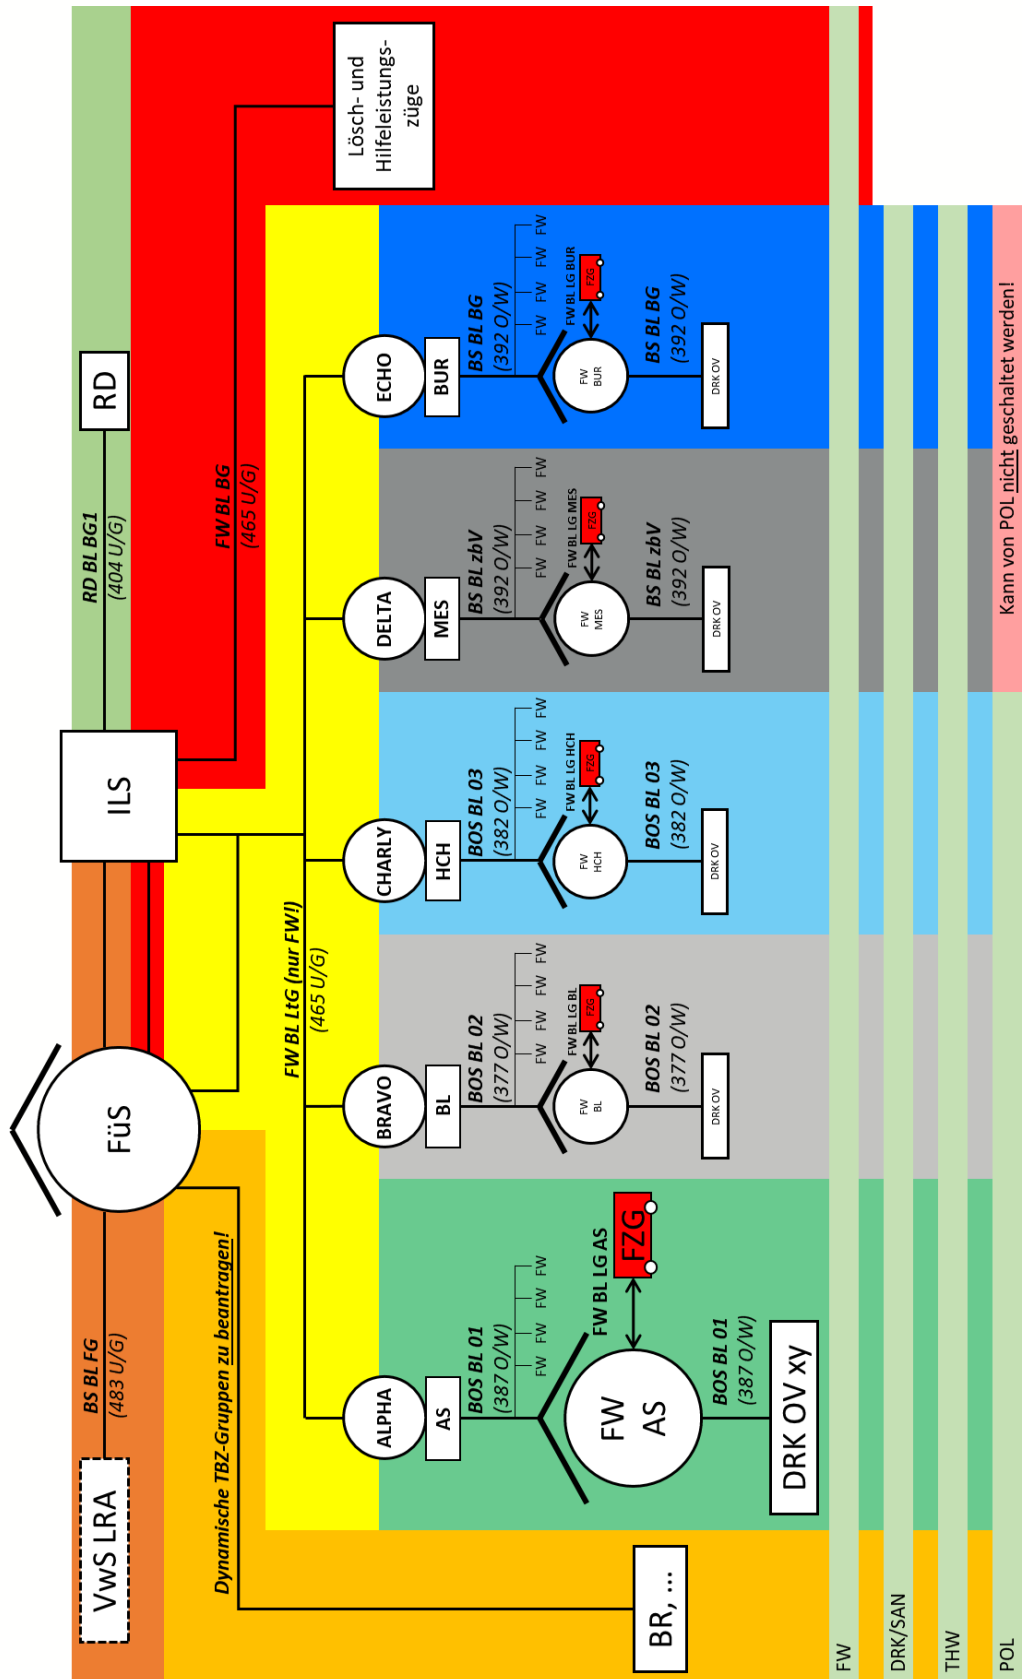

**Einsatzführungskonzept Sonderlage**  
**Sektoren, Rufgruppen und Funkkanäle**

Stand: 12.09.2022

**Einsatzführungskonzept Sonderlage**  
**Sektoren, Rufgruppen und Funkkanäle**

Stand: 12.09.2022

Kommunikation auf Gemeindeebene jeweils in der eigenen Lokalgruppe, mündlich oder telefonisch