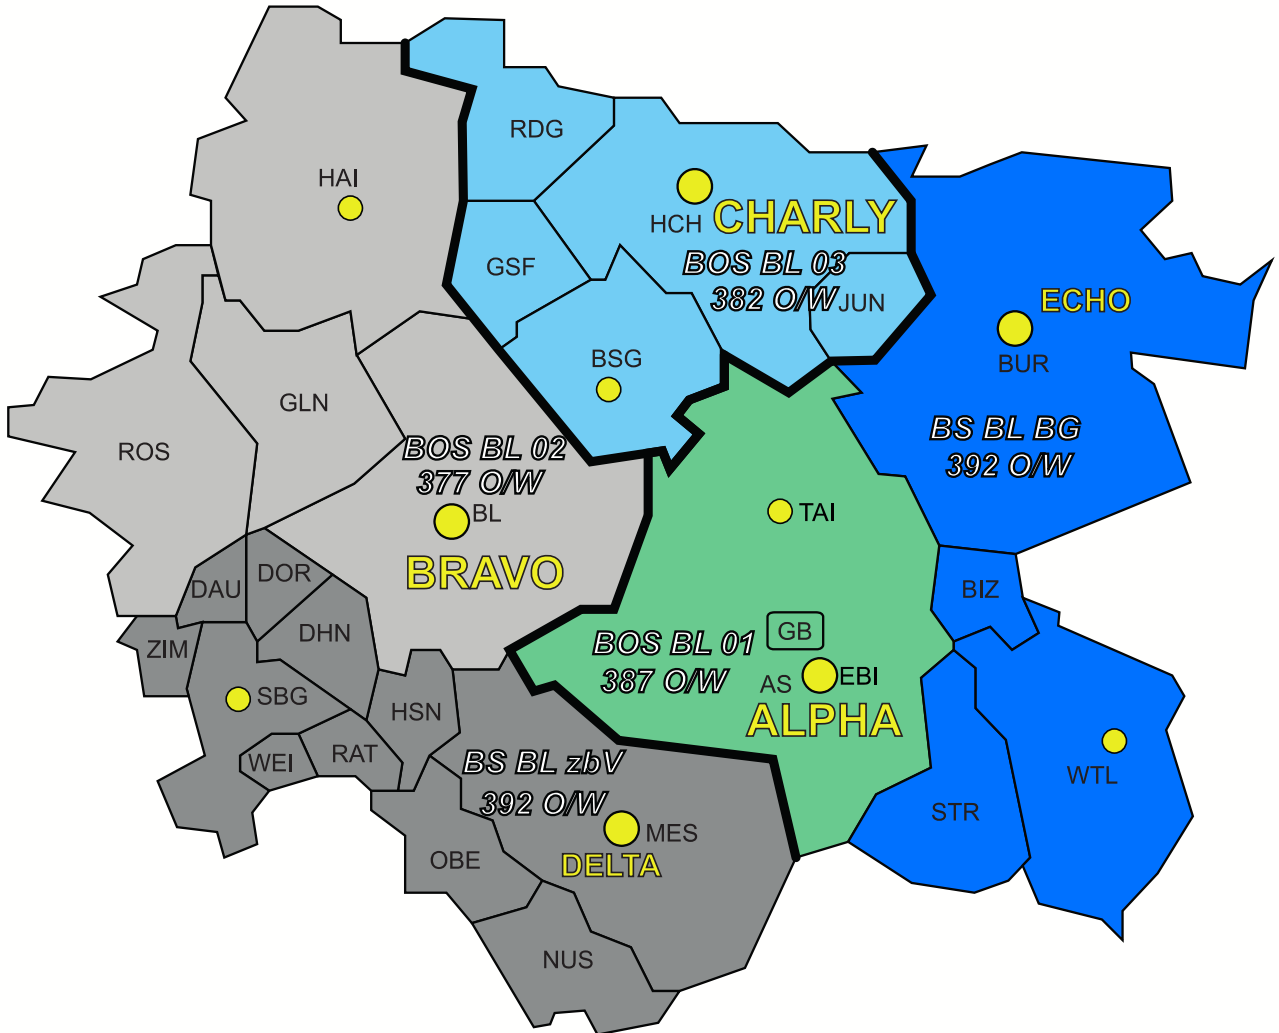

**Einsatzführungskonzept Sonderlage**  
**Sektoren, Rufgruppen und Funkkanäle**

Stand: 12.09.2022

**Einsatzführungskonzept Sonderlage**  
**Sektoren, Rufgruppen und Funkkanäle**

Stand: 12.09.2022

Kommunikation auf Gemeindeebene jeweils in der eigenen Lokalgruppe, mündlich oder telefonisch