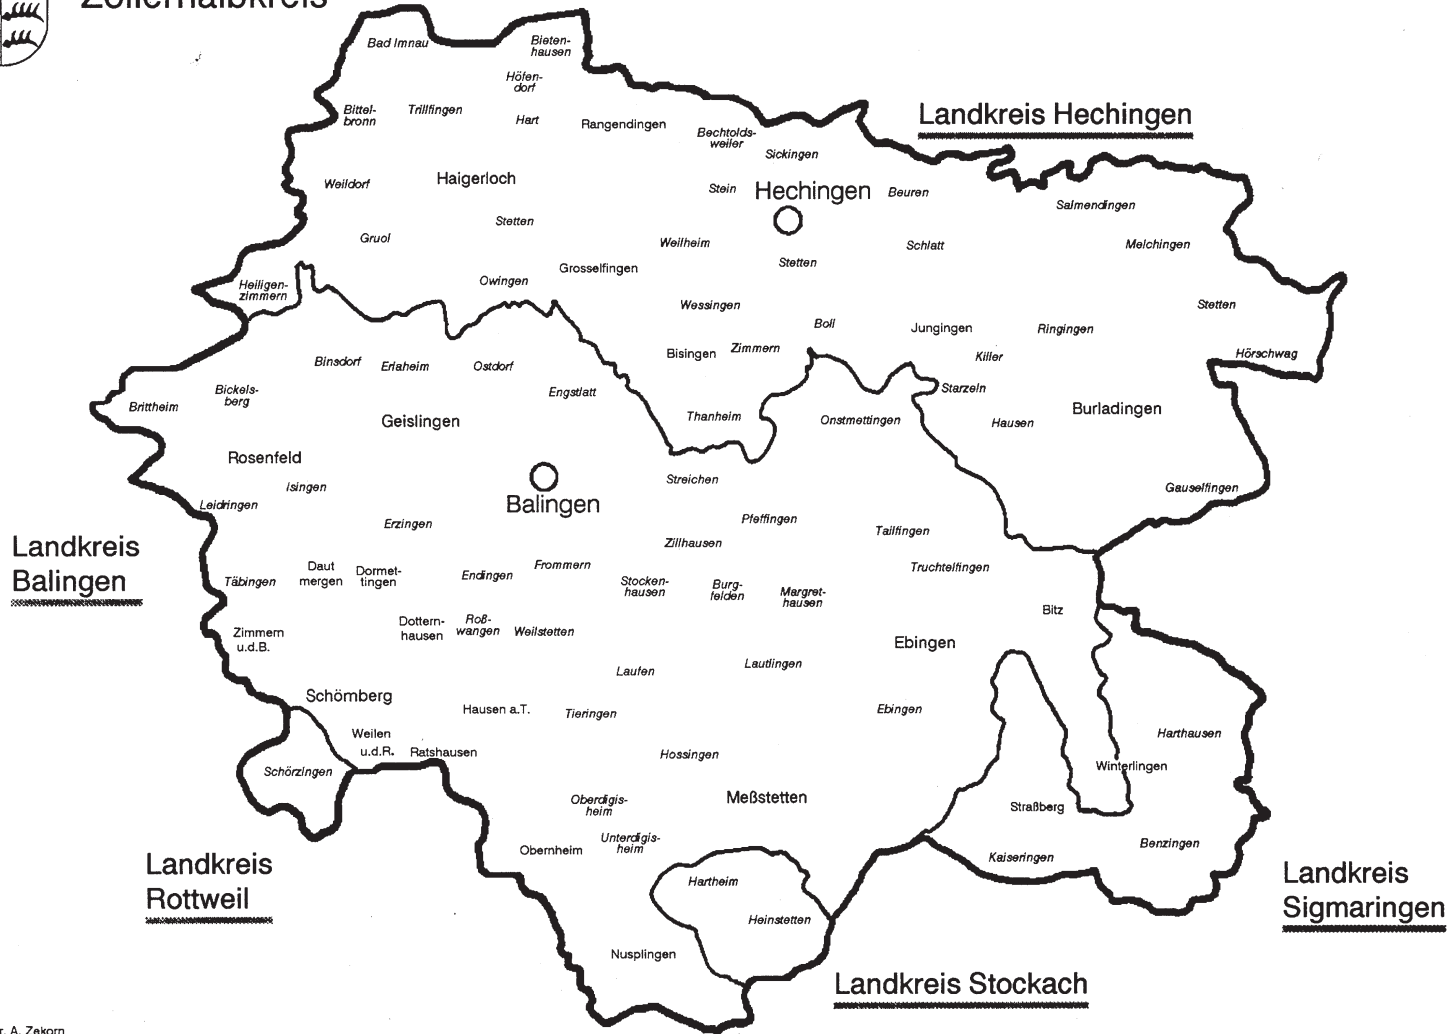

Zollernalbkreis

Territoriale Gliederung 1925/1938

Entwurf: Dr. A. Zekorn
Aueführung: Planungs- und Entwicklungsamt des Landratsamtes Zollernalbkreis