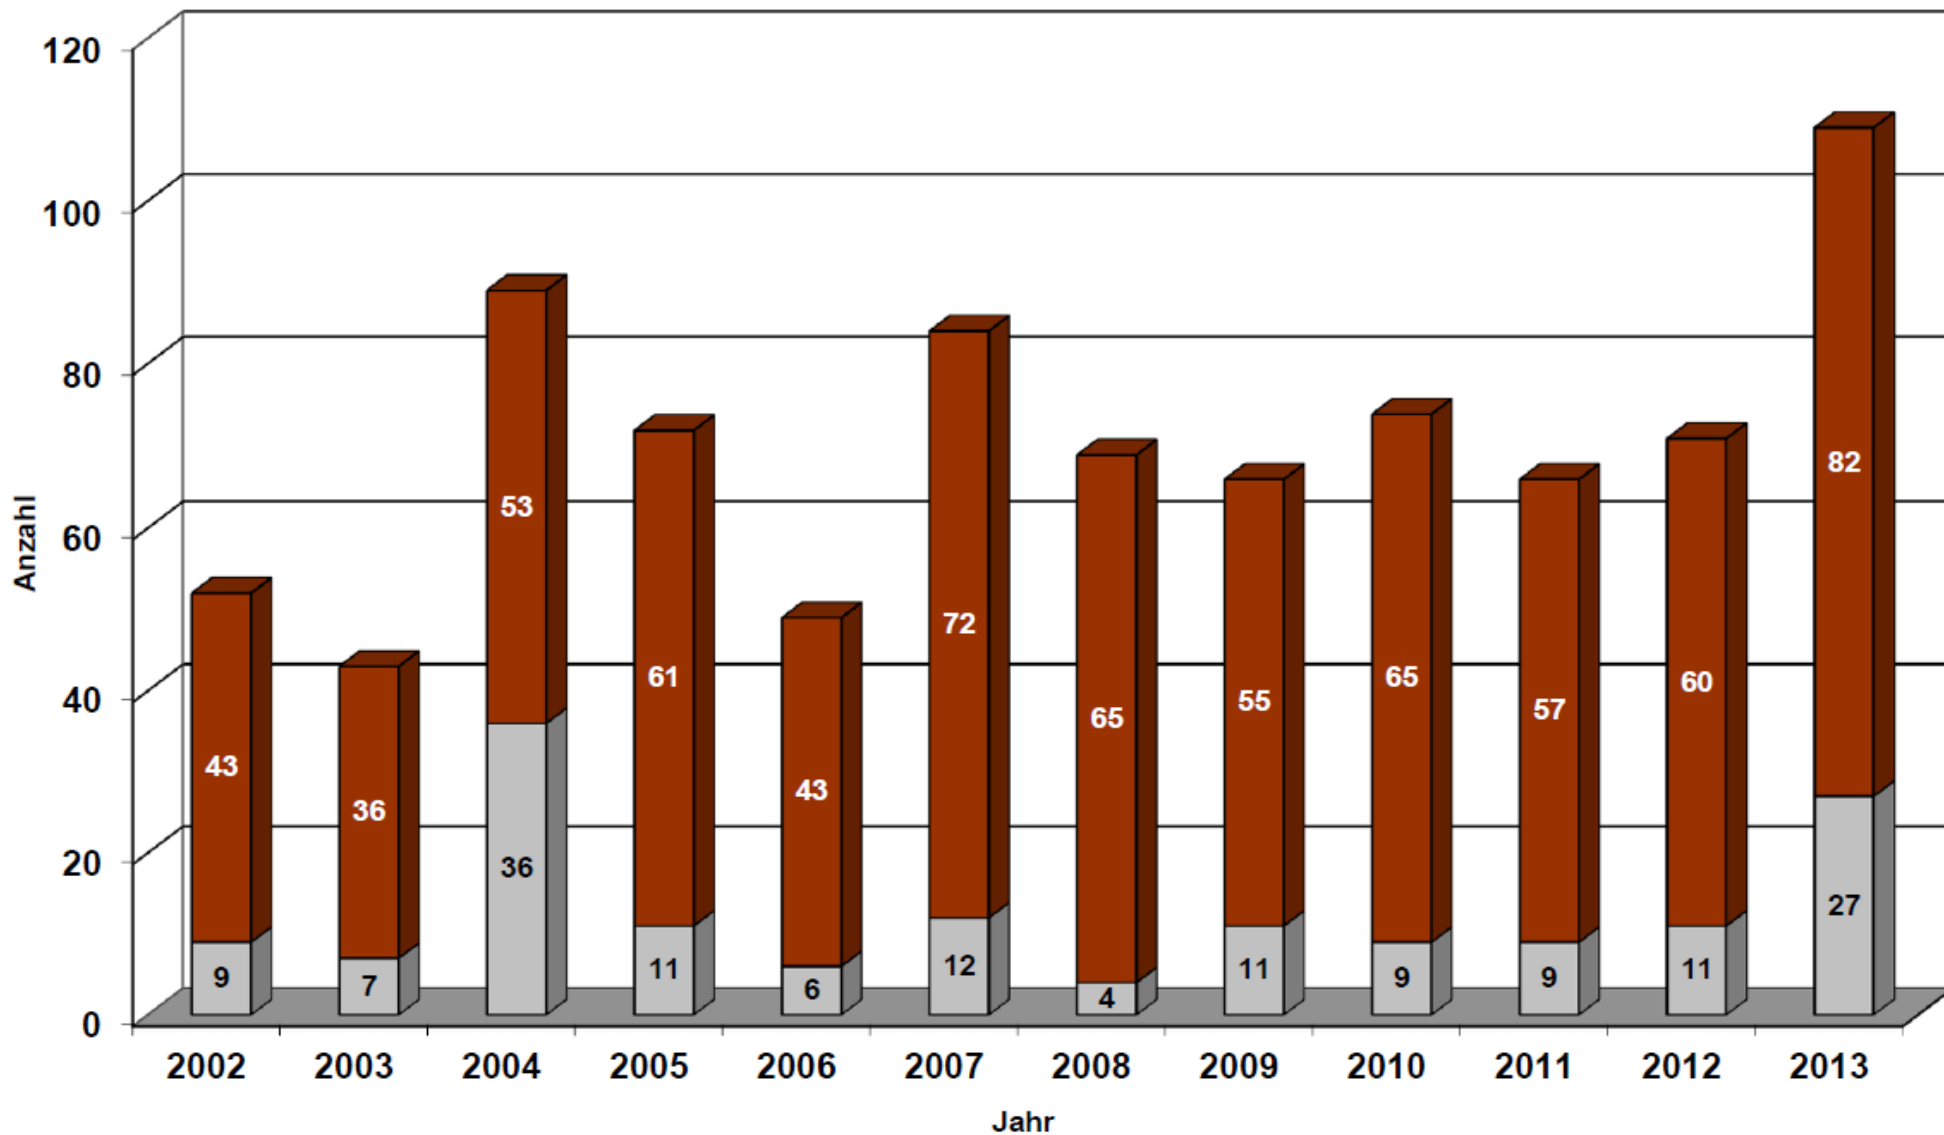

Bericht Kreisbrandmeister

Brandrat Stefan Hermann
Dipl.-Ing. Fachrichtung Architektur

Statistik 2013

Angehörige der Feuerwehren

Vergleich zu 2012

Einsatzabteilungen **2532**, davon 88 weiblich

2012 **2574**, davon 86 weiblich

Jugendfeuerwehren 561, davon 73 weiblich

2012 **536**, davon 70 weiblich

Altersabteilungen 759

2012 **821**

Statistik 2013

Angehörige der Feuerwehren
mit Migrationshintergrund

Herkunftsländer:

Italien, Türkei, Kroatien, Serbien, Polen, Irland,
Tunesien, Bosnien, Rumänien...

Einsätze der Feuerwehren im Zollernalbkreis

Brandeinsätze
 THL
 Sonstige
 Fehllarmer

Übersicht Brände

■ Kleinbrand A
 ■ Kleinbrand B
 ■ Mittelbrand
 ■ Großbrand

Gerettete Menschenleben

■ Brände gerettet

■ Unfälle gerettet