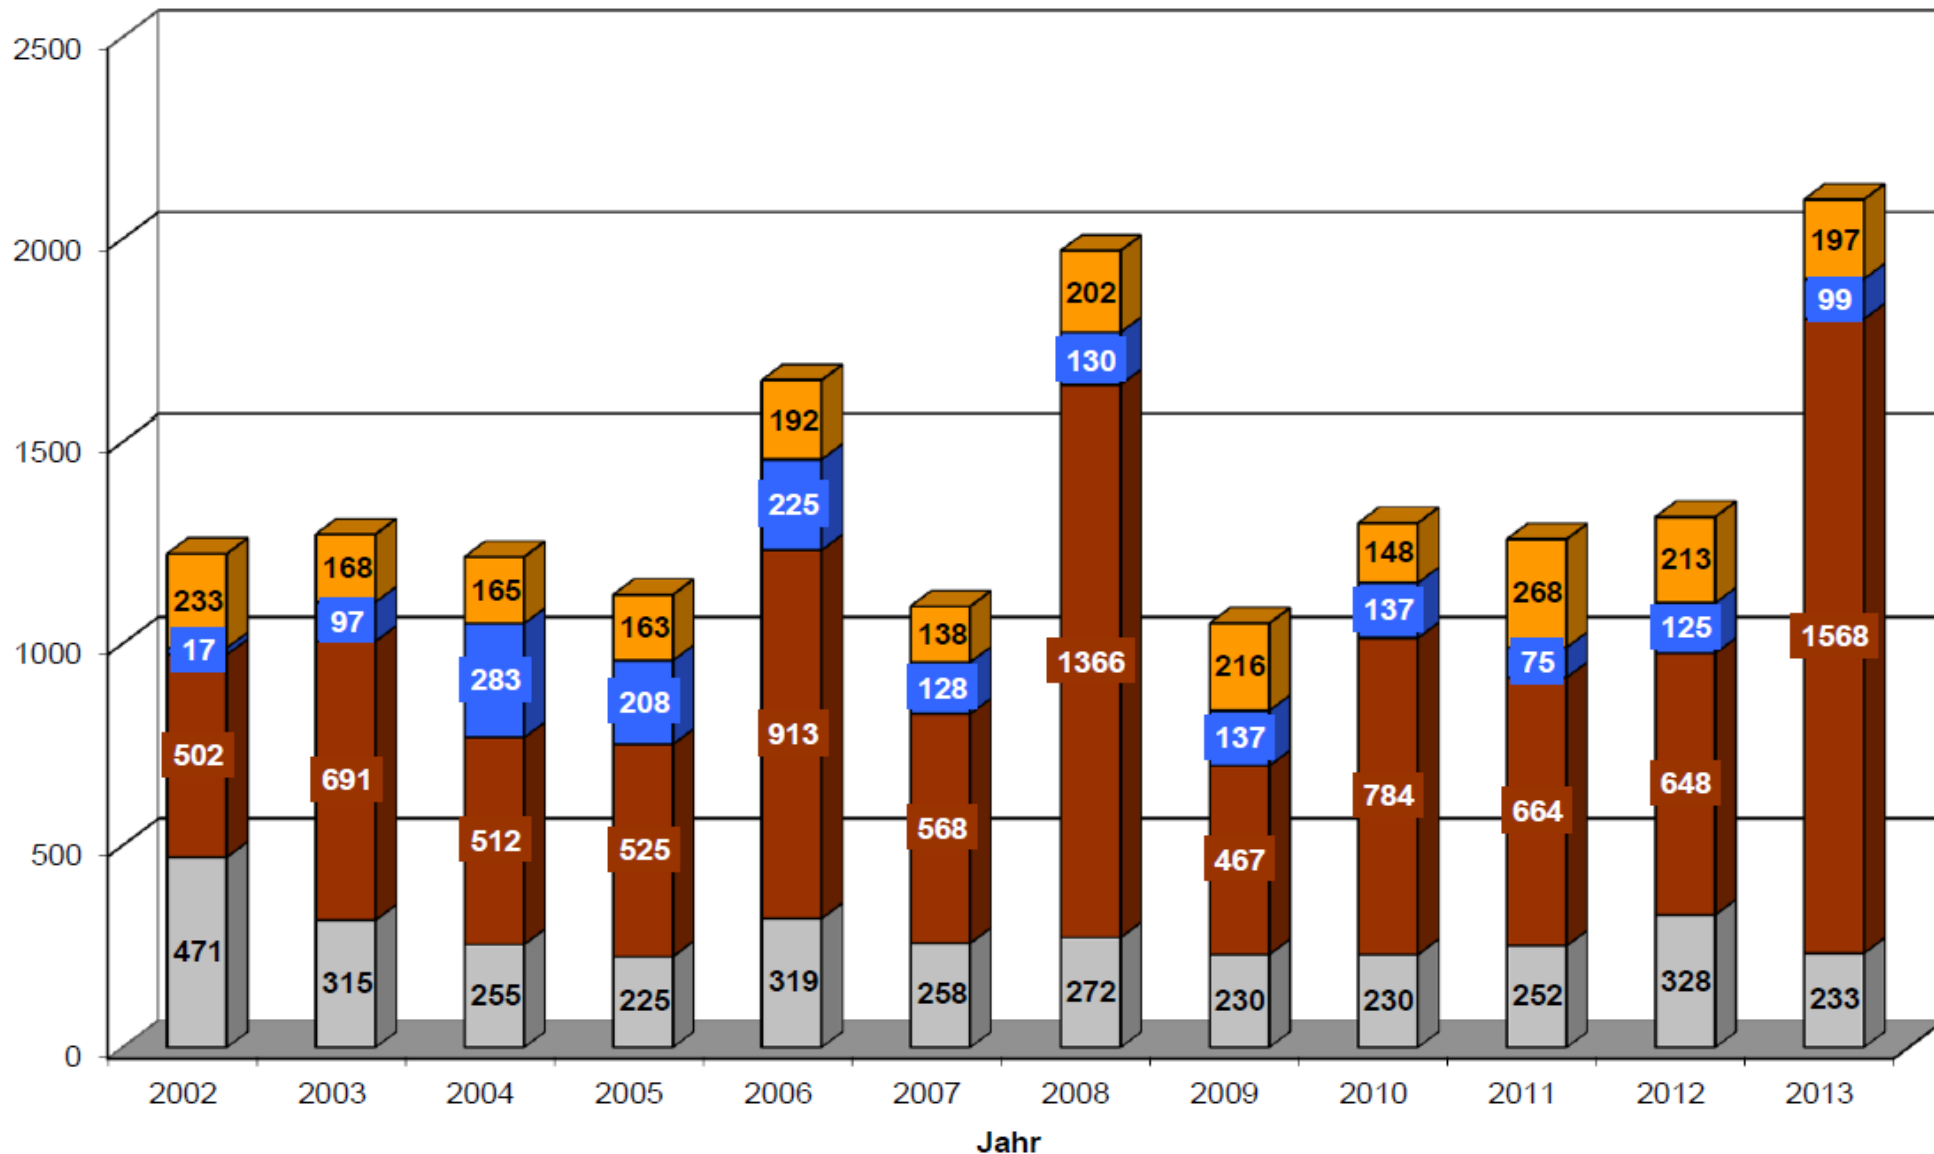

Einsätze der Feuerwehren im Zollernalbkreis

Brandeinsätze
 THL
 Sonstige
 Fehllarmer