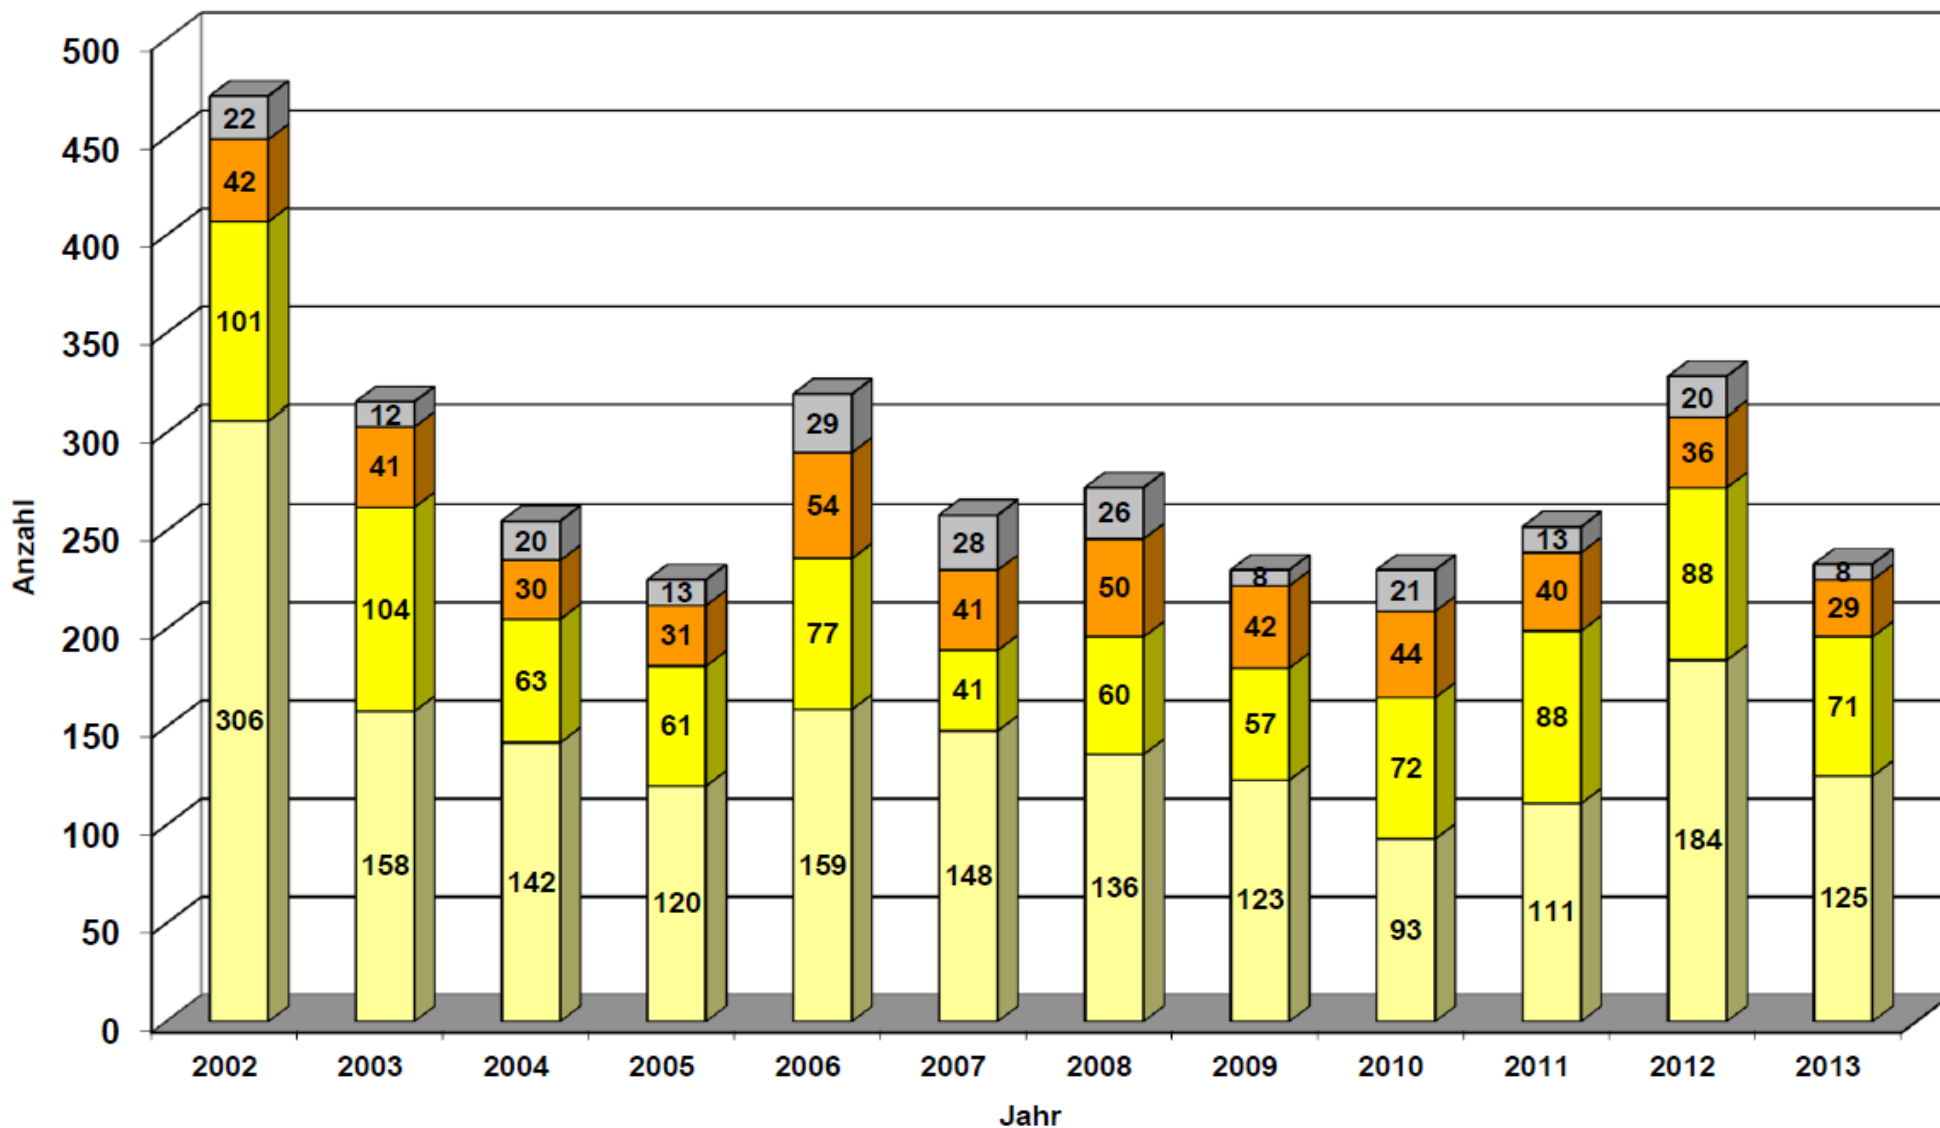

Bericht Kreisbrandmeister

Brandrat Stefan Hermann
Dipl.-Ing. Fachrichtung Architektur

Statistik 2013

Angehörige der Feuerwehren

Vergleich zu 2012

Einsatzabteilungen **2532**, davon 88 weiblich

2012 **2574**, davon 86 weiblich

Jugendfeuerwehren 561, davon 73 weiblich

2012 **536**, davon 70 weiblich

Altersabteilungen 759

2012 **821**

Statistik 2013

Angehörige der Feuerwehren
mit Migrationshintergrund

Herkunftsländer:

Italien, Türkei, Kroatien, Serbien, Polen, Irland,
Tunesien, Bosnien, Rumänien...

Einsätze der Feuerwehren im Zollernalbkreis

Brandeinsätze
 THL
 Sonstige
 Fehllarmer

Übersicht Brände

■ Kleinbrand A
 ■ Kleinbrand B
 ■ Mittelbrand
 ■ Großbrand

Gerettete Menschenleben

■ Brände gerettet

■ Unfälle gerettet