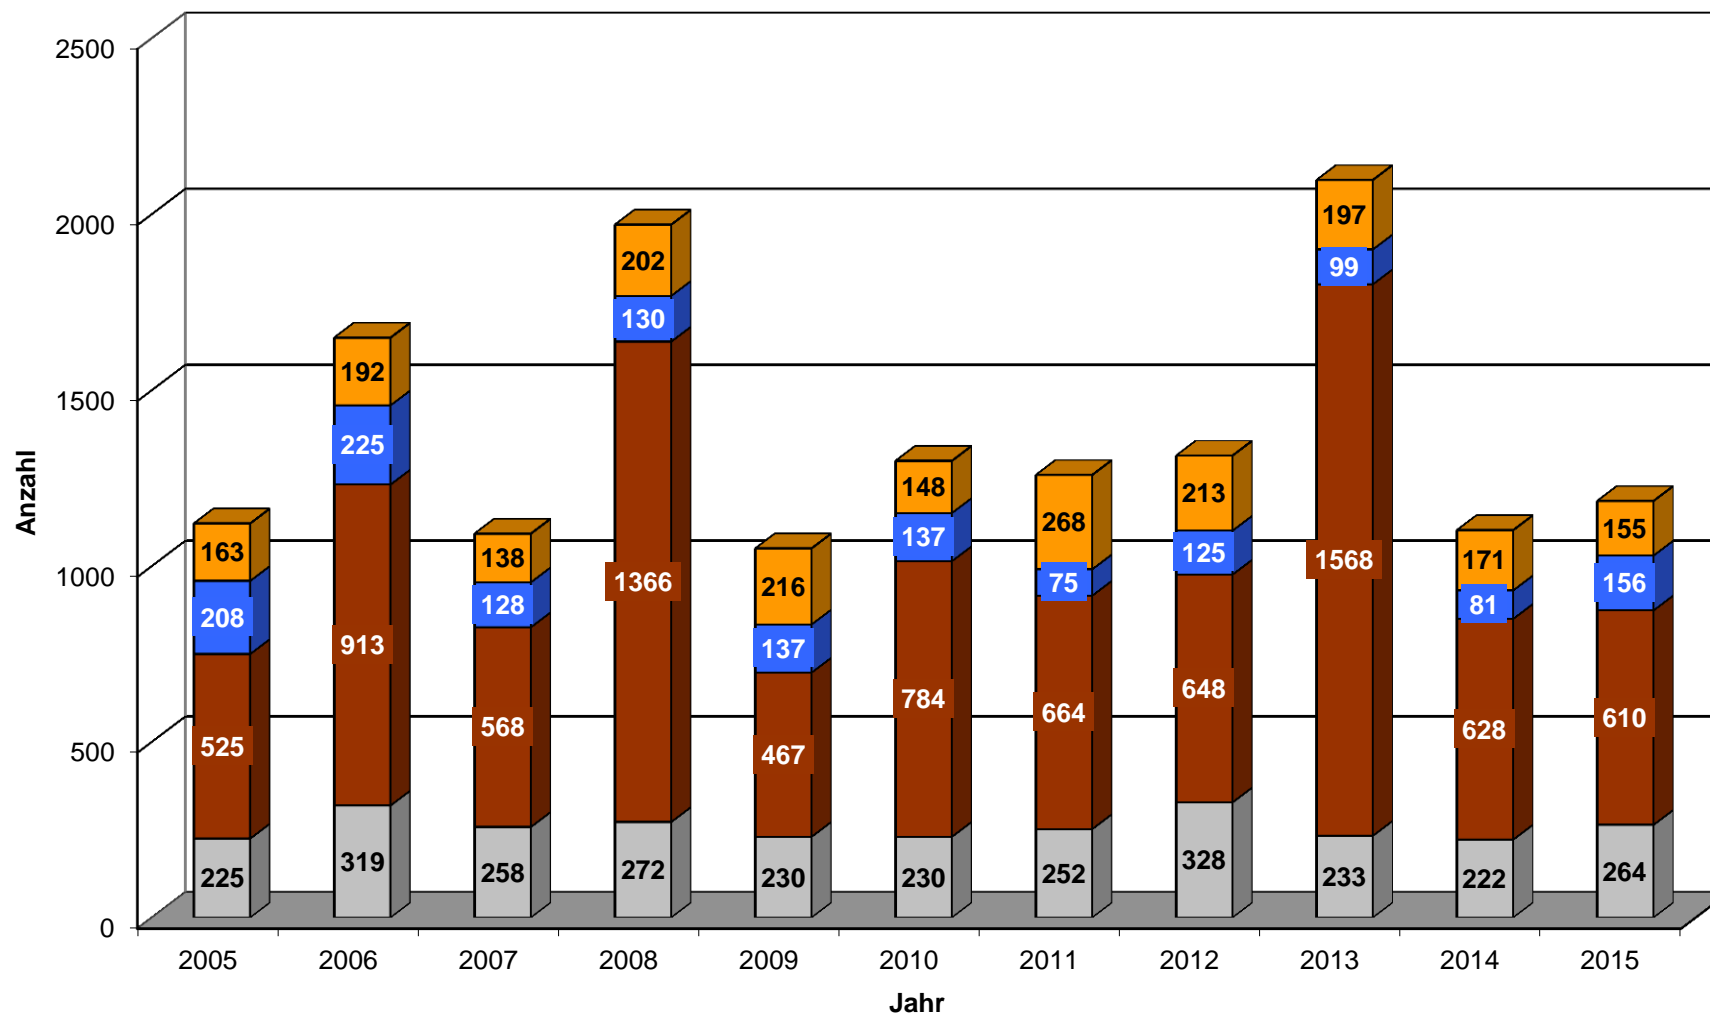

Einsätze der Feuerwehren im Zollernalbkreis

Einsätze der Feuerwehren im Zollernalbkreis

Brandeinsätze
 THL
 Sonstige
 Fehlalarme