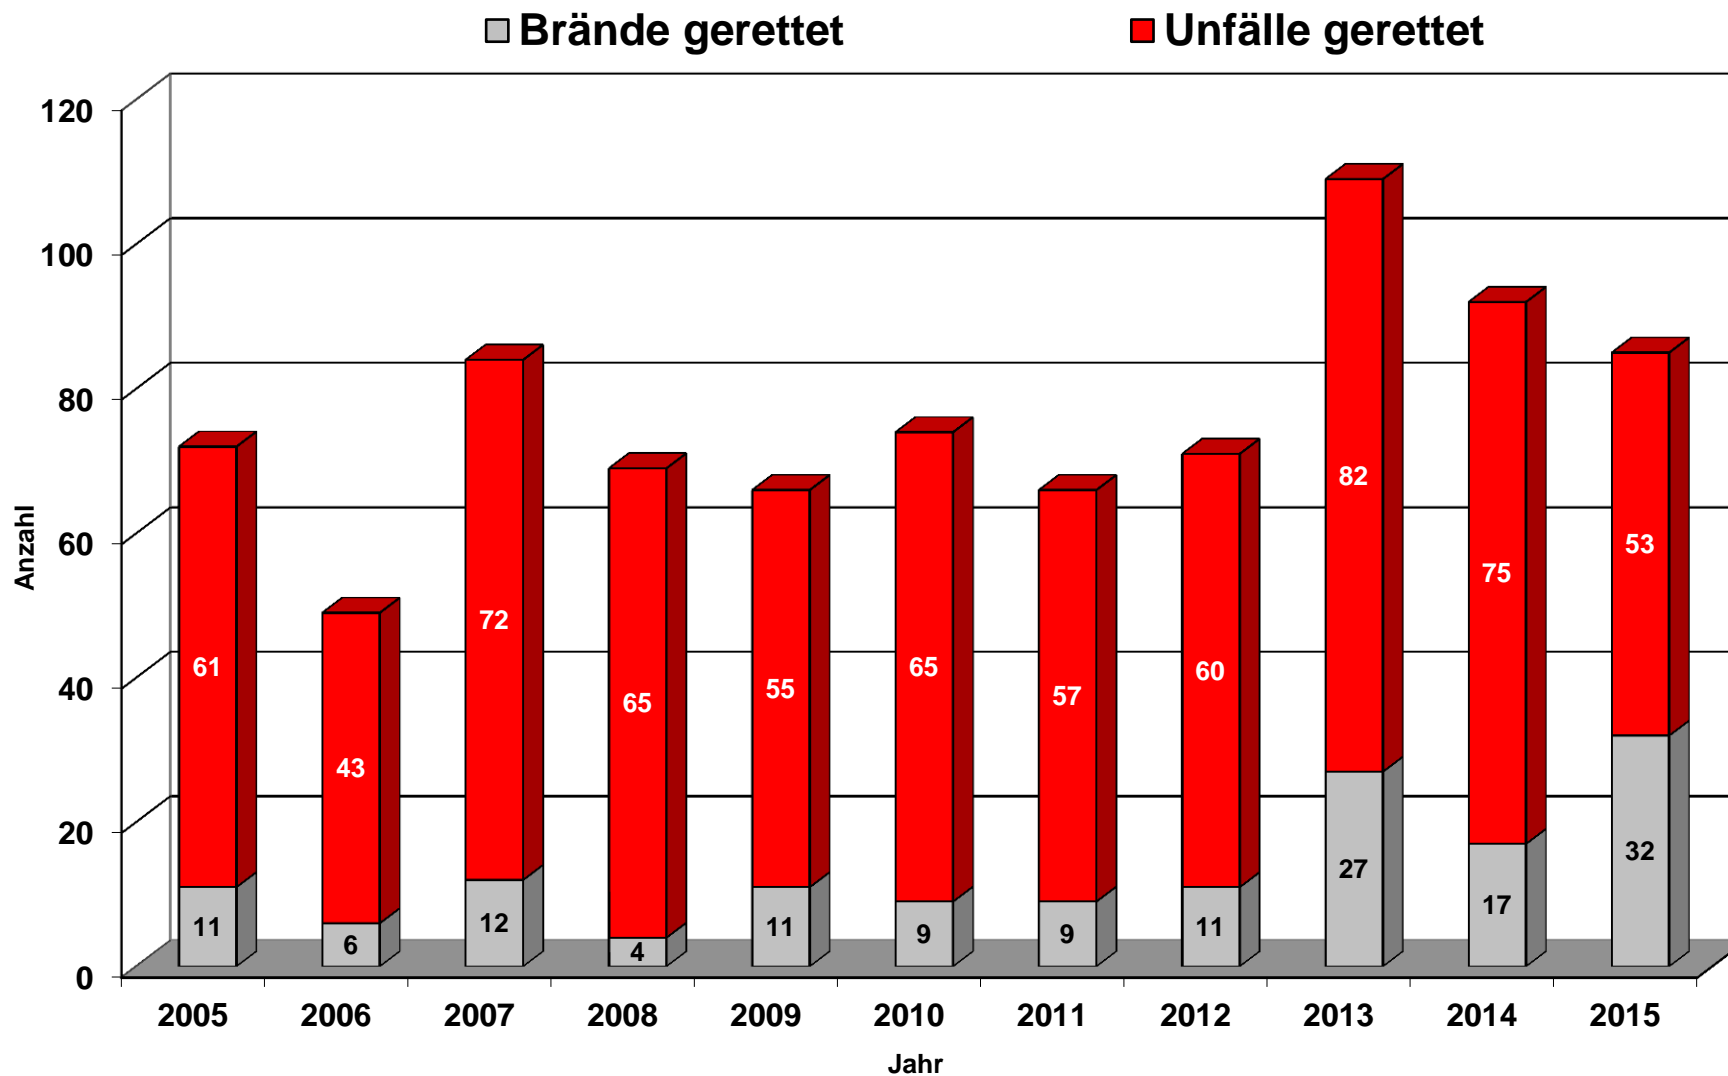

Statistik 2015

Feuerwehren im Zollernalbkreis

Kreisbrandmeister
Brandrat Stefan Hermann
Dipl.-Ing. Fachrichtung Architektur

Statistik 2015

Angehörige der Feuerwehren

Vergleich zu 2014

Einsatzabteilungen **2520**, davon **109** weiblich

2014 2521, davon 92 weiblich

Jugendfeuerwehren **607**, davon **53** weiblich

2014 599, davon 66 weiblich

Altersabteilungen **825**

2014 737

Einsätze der Feuerwehren im Zollernalbkreis

Einsätze der Feuerwehren im Zollernalbkreis

Brandeinsätze
 THL
 Sonstige
 Fehlalarme

Übersicht Brände

Gerettete Menschenleben

Gerettete Tiere

12 von der Feuerwehr gerettete Tiere

Tote

Kein Brandtoter - Rauchmelder retten Leben!

18 Bergungen von Toten bei Technischer
Hilfeleistung

Ausbildung im Feuerwehrwesen

Lehrgänge auf Kreisebene 2015

5 LG Grundausbildung

/Truppmann Teil 1

- 98 TeilnehmerInnen

6 LG Sprechfunker

- 123 TeilnehmerInnen

1 LG Atemschutzgeräteträger - 17 TeilnehmerInnen