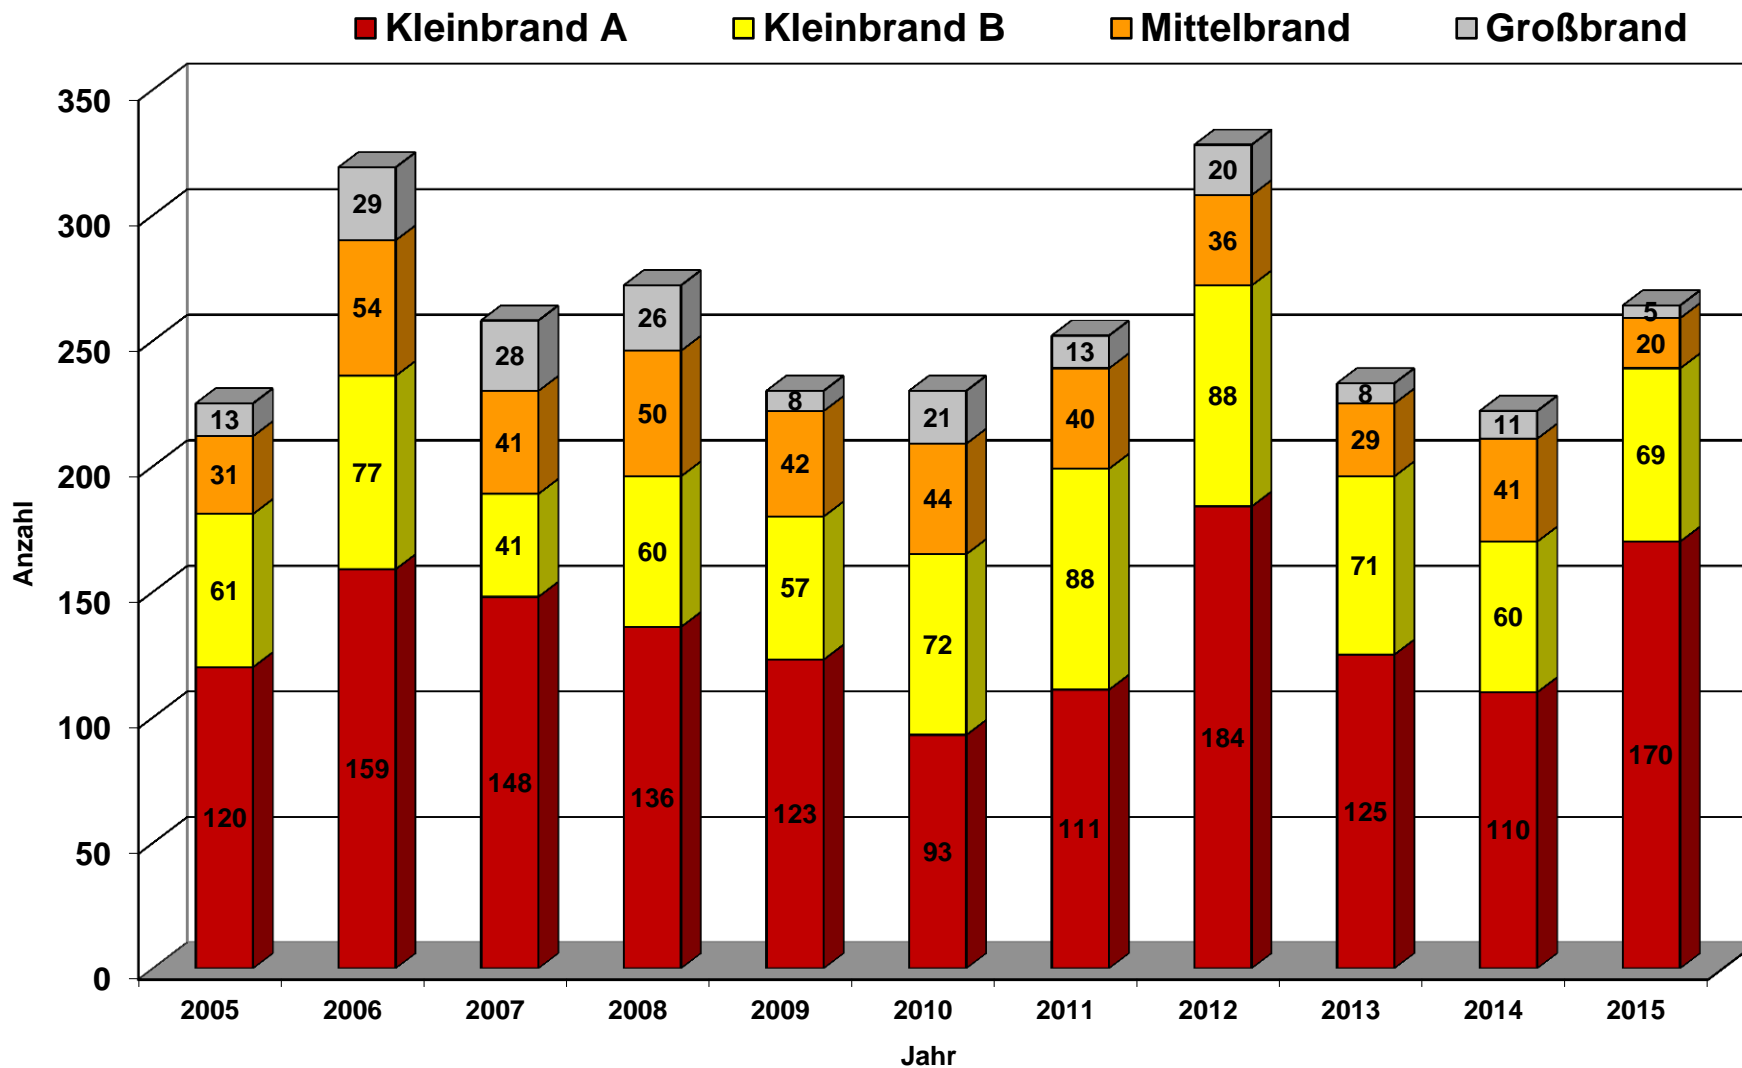

Übersicht Brände