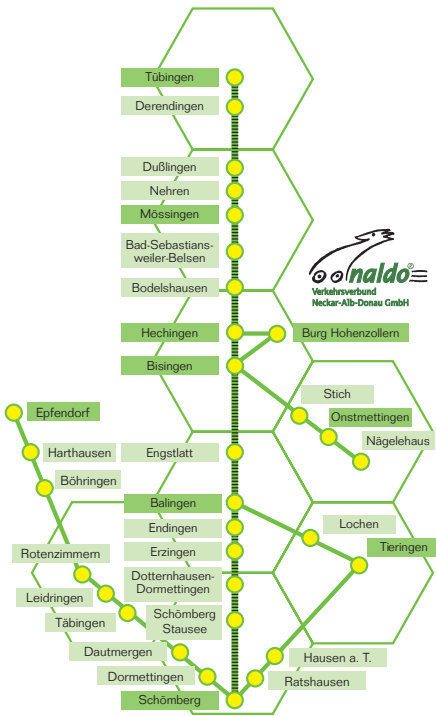

Radeln und Wandern im Zollernalbkreis

Der Rad-Wander-Shuttle und die Rad-Wander-Busse verkehren jeden Sonn- und Feiertag vom 01. Mai bis 17. Oktober 2021

Bahntastisch: Das Fahrrad ist kostenlos dabei!

Rad-Wander-Shuttle Zollern-Alb-Bahn und Schieferbahn

766/769 Tübingen – Balingen – Schömburg

766 Zollern-Alb-Bahn

Tübingen Hbf	ab 07:29	09:29	11:29	13:29	15:29
Derendingen	ab 07:32	09:32	11:32	13:32	15:32
Dußlingen	ab 07:37	09:37	11:37	13:37	15:37
Nehren	ab 07:42	09:42	11:42	13:42	15:42
Mössingen	ab 07:47	09:47	11:47	13:47	15:47
Bad-Sebastiansweiler-Belsen	ab 07:49	09:49	11:49	13:49	15:49
Bodelshausen	ab 07:53	09:53	11:53	13:53	15:53
Hechingen	ab 08:01	10:00	12:00	14:00	16:00
Bisingen	ab 08:11	10:07	12:07	14:07	16:07
Engstlatt*	ab 08:15	10:11	12:11	14:11	16:11
Balingen	an 08:18	10:15	12:15	14:15	16:15

766 von Sigmaringen	ab 07:50	09:50	11:50	13:50	15:50
766 von Albstadt-Ebingen	ab 08:10	10:10	12:10	14:10	16:10
766 Balingen	an 08:21	10:21	12:21	14:21	16:21

769 Schieferbahn

Balingen	ab 08:30	10:30	12:30	14:30	16:30
Erzingen	ab 08:34	10:34	12:34	14:34	16:34
Erzingen	ab 08:38	10:38	12:38	14:38	16:38
Dotternhausen-Dormettingen	ab 08:47	10:47	12:47	14:47	16:47
Schömburg Stausee	ab 08:52	10:52	12:52	14:52	16:52
Schömburg Bhf	an 08:56	10:56	12:56	14:56	16:56

7440 Schömburg Am Plettenberg	ab 09:03	11:03	13:03	15:03	17:03
7440 nach Rottweil Bahnhof	an 09:44	11:44	13:44	15:44	17:44

SWEG Südwestdeutsche Landesverkehrs-AG, Verkehrsbetrieb HzL Eisenbahn · 72379 Hechingen · Telefon: 0 74 71 / 18 06 11
* = Zug hält nur bei Bedarf