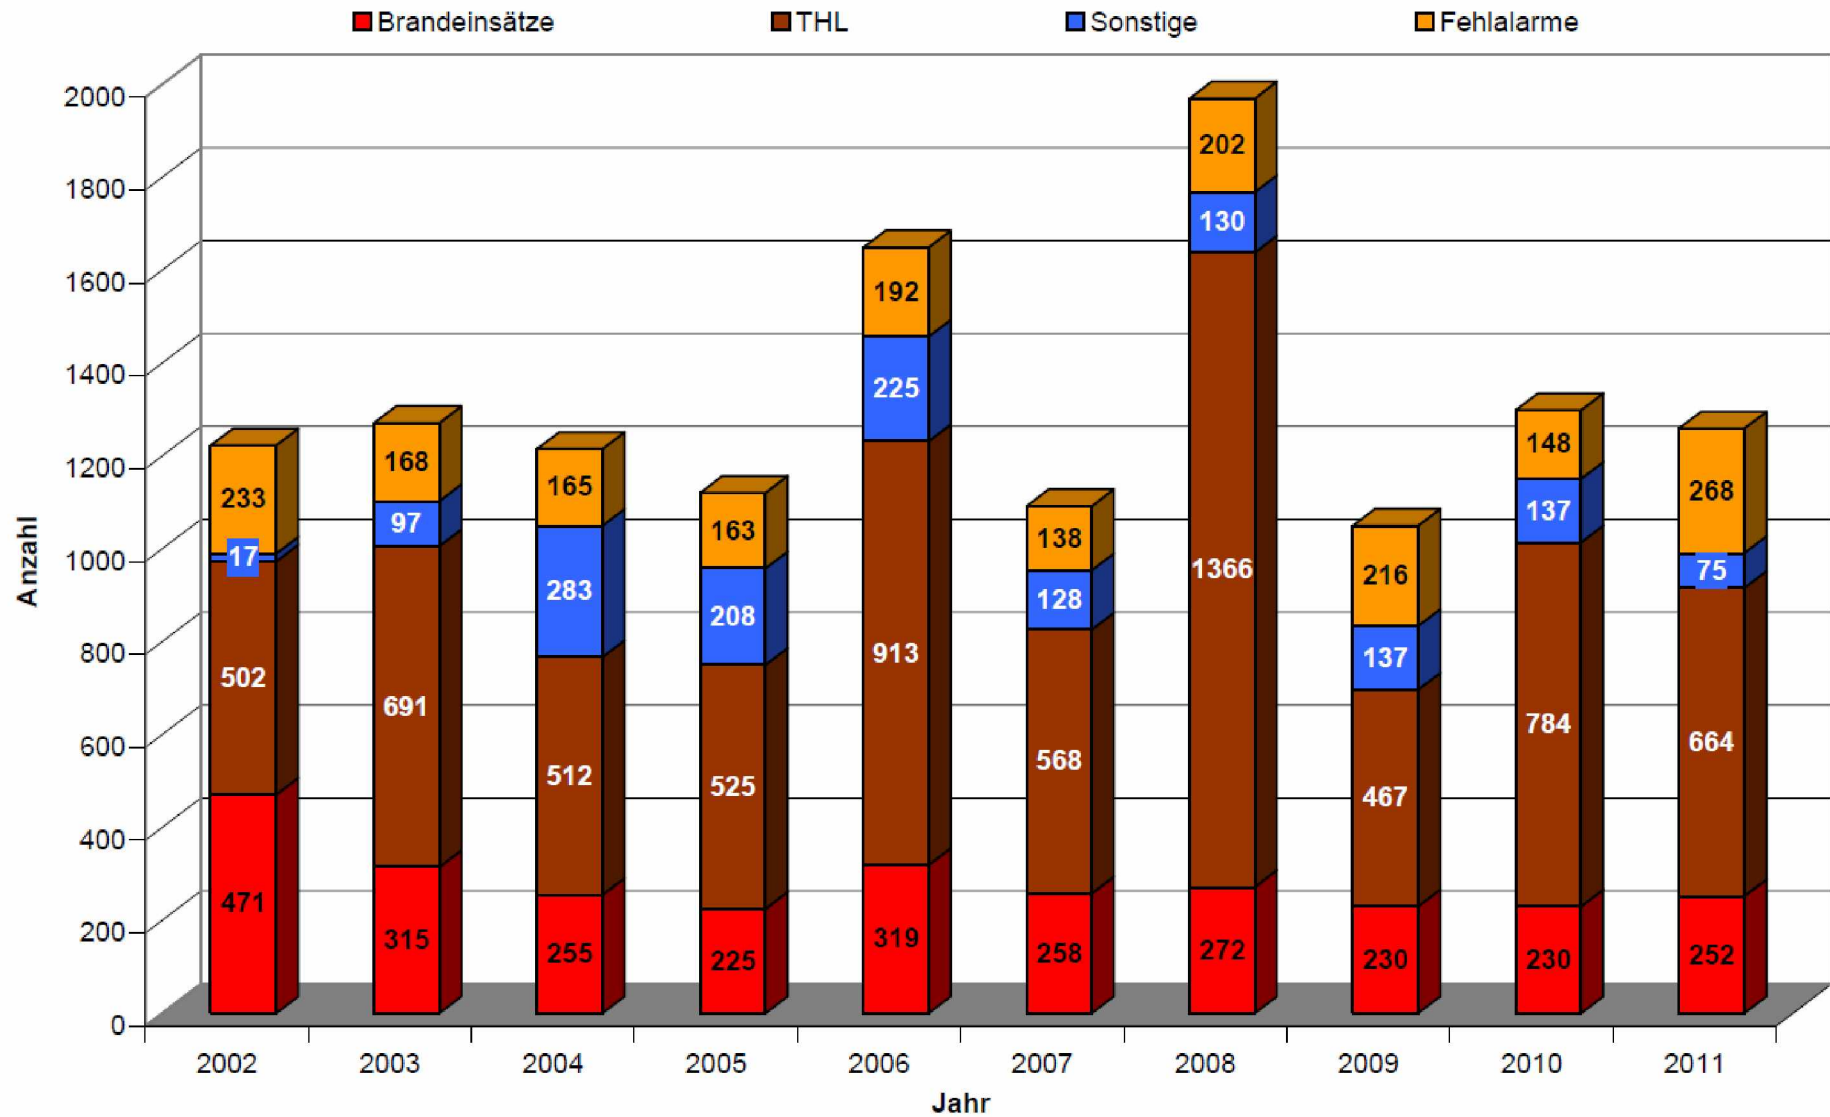

Einsätze der Feuerwehren im Zollernalbkreis