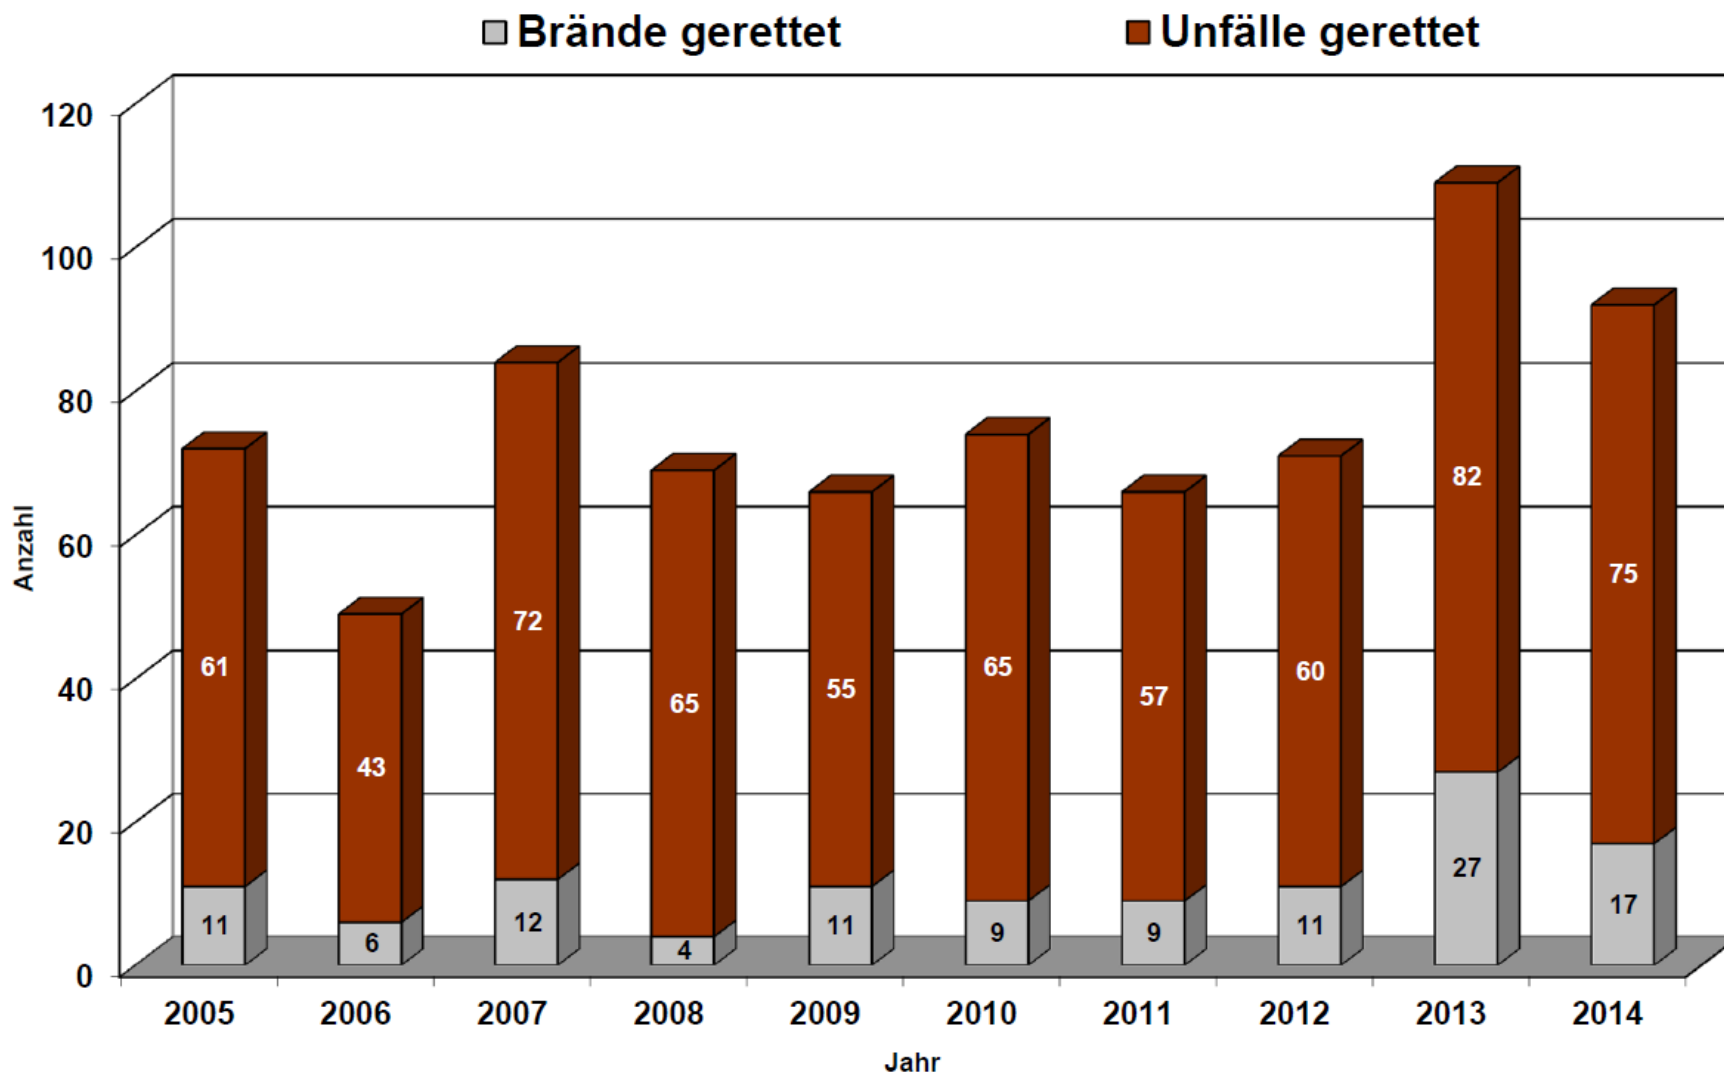

Statistik 2014

Feuerwehren im Zollernalbkreis

Kreisbrandmeister
Brandrat Stefan Hermann
Dipl.-Ing. Fachrichtung Architektur

Statistik 2014

Angehörige der Feuerwehren

Vergleich zu 2013

Einsatzabteilungen **2521**, davon 92 weiblich

2013 2532, davon 88 weiblich

Jugendfeuerwehren 599, davon **66** weiblich

2013 561, davon 73 weiblich

Altersabteilungen **737**

2013 759

Einsätze der Feuerwehren im Zollernalbkreis

Übersicht Brände

Gerettete Menschenleben

Gerettete Tiere

10 von der Feuerwehr gerettete Tiere

Tote

Ein Brandtoter - Rauchmelder retten Leben!

17 Bergungen von Toten bei
Technischer Hilfeleistung

Ausbildung im Feuerwehrwesen

Lehrgänge auf Kreisebene 2014