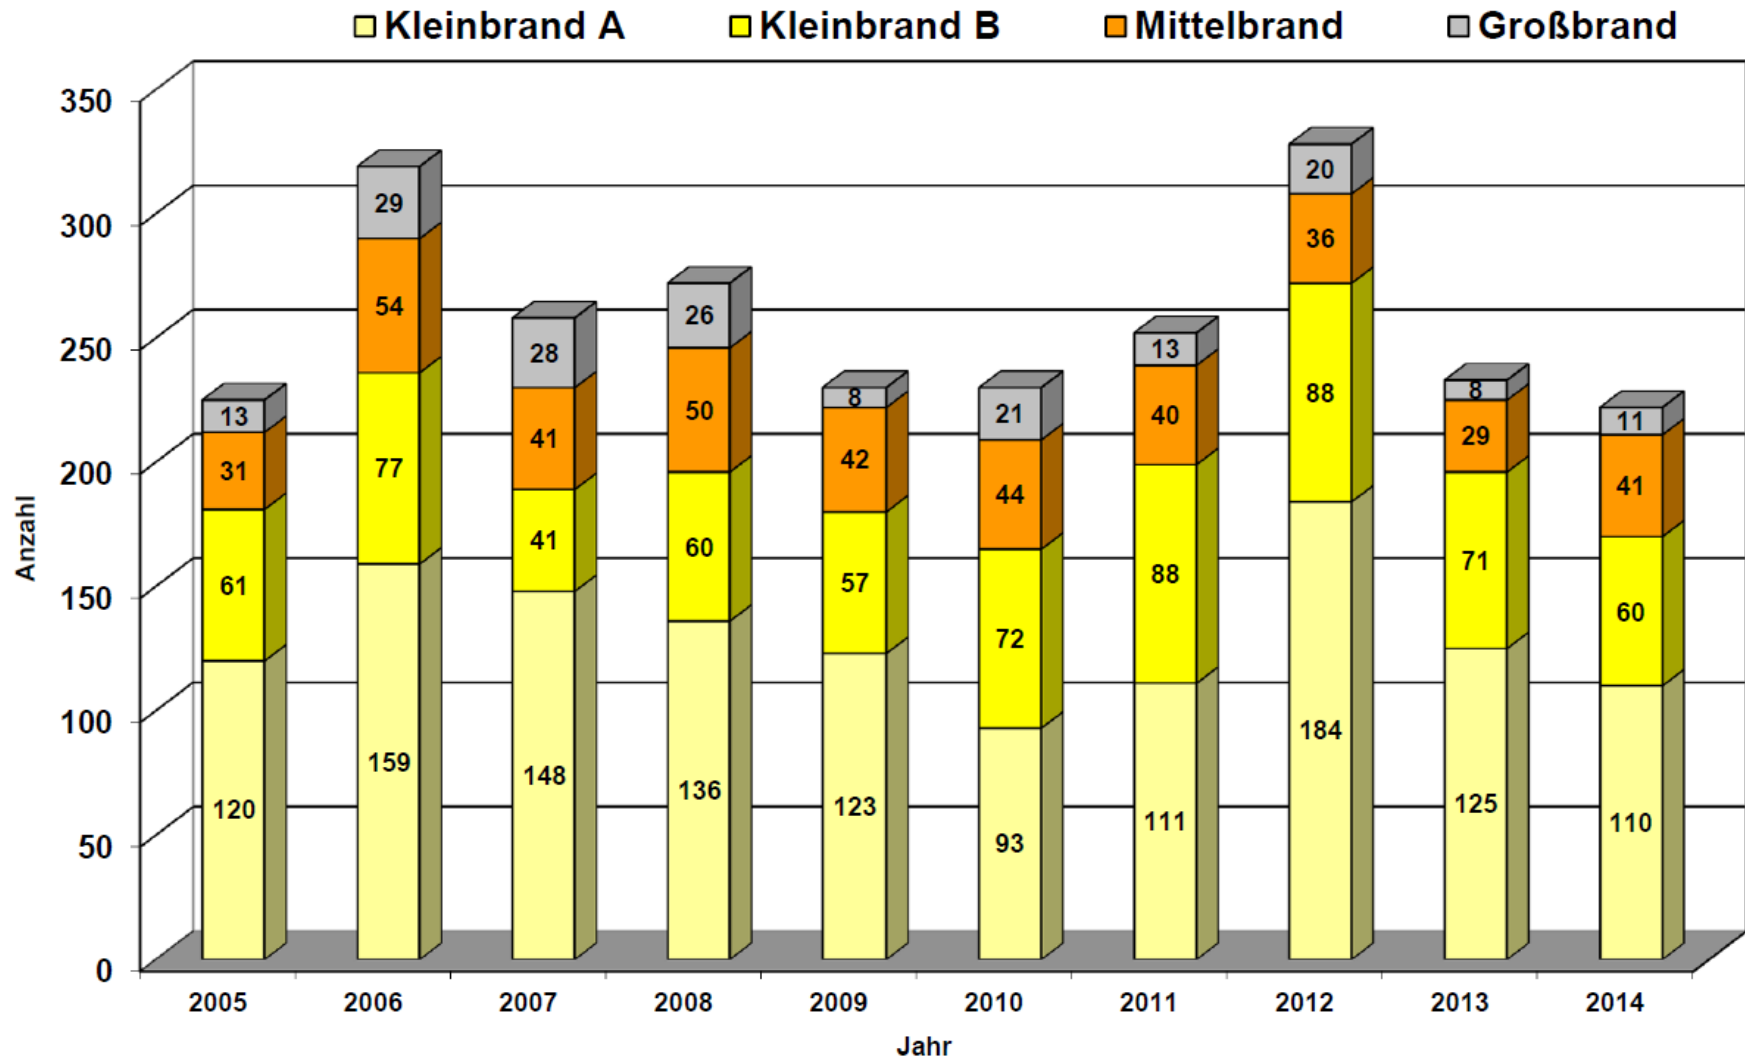

Statistik 2014

Feuerwehren im Zollernalbkreis

Kreisbrandmeister
Brandrat Stefan Hermann
Dipl.-Ing. Fachrichtung Architektur

Statistik 2014

Angehörige der Feuerwehren

Vergleich zu 2013

Einsatzabteilungen **2521**, davon 92 weiblich

2013 2532, davon 88 weiblich

Jugendfeuerwehren 599, davon **66** weiblich

2013 561, davon 73 weiblich

Altersabteilungen **737**

2013 759

Einsätze der Feuerwehren im Zollernalbkreis

Übersicht Brände

Gerettete Menschenleben