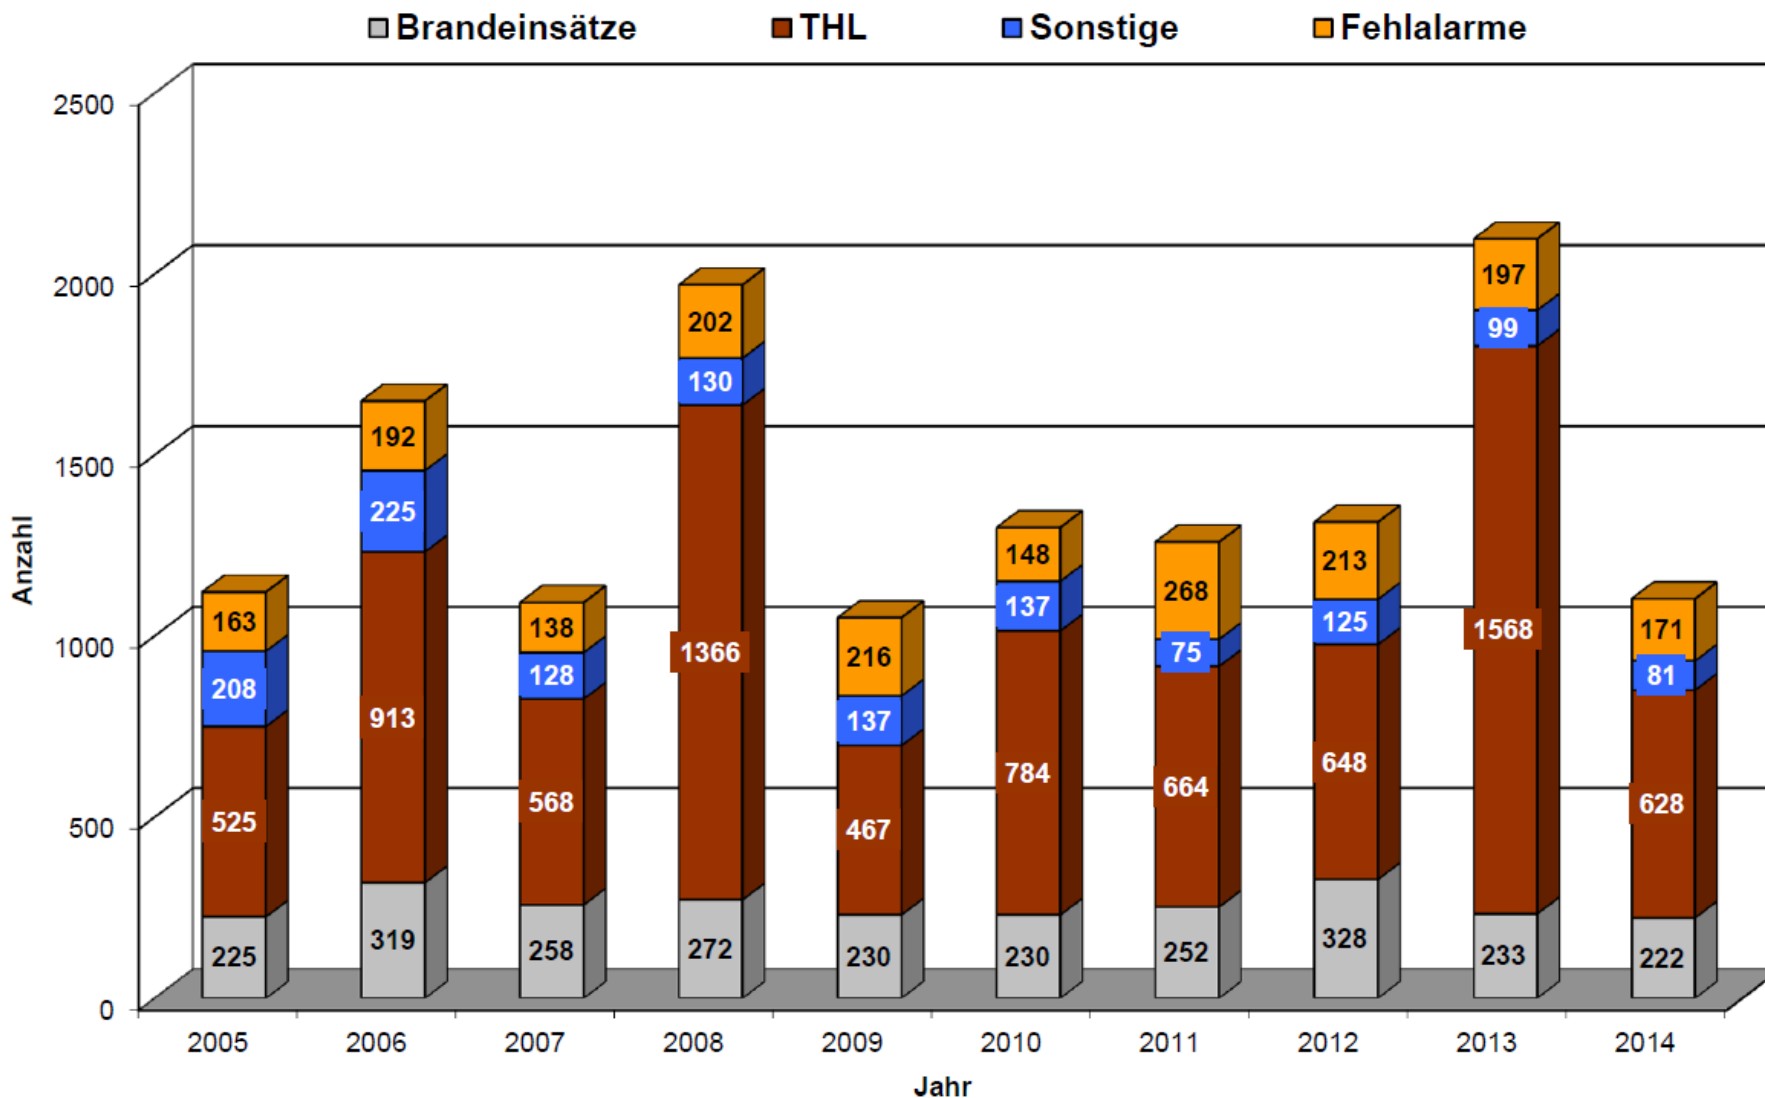

Statistik 2014

Feuerwehren im Zollernalbkreis

Kreisbrandmeister
Brandrat Stefan Hermann
Dipl.-Ing. Fachrichtung Architektur

Statistik 2014

Angehörige der Feuerwehren

Vergleich zu 2013

Einsatzabteilungen **2521**, davon 92 weiblich

2013 2532, davon 88 weiblich

Jugendfeuerwehren 599, davon **66** weiblich

2013 561, davon 73 weiblich

Altersabteilungen **737**

2013 759

Einsätze der Feuerwehren im Zollernalbkreis

Übersicht Brände

Gerettete Menschenleben