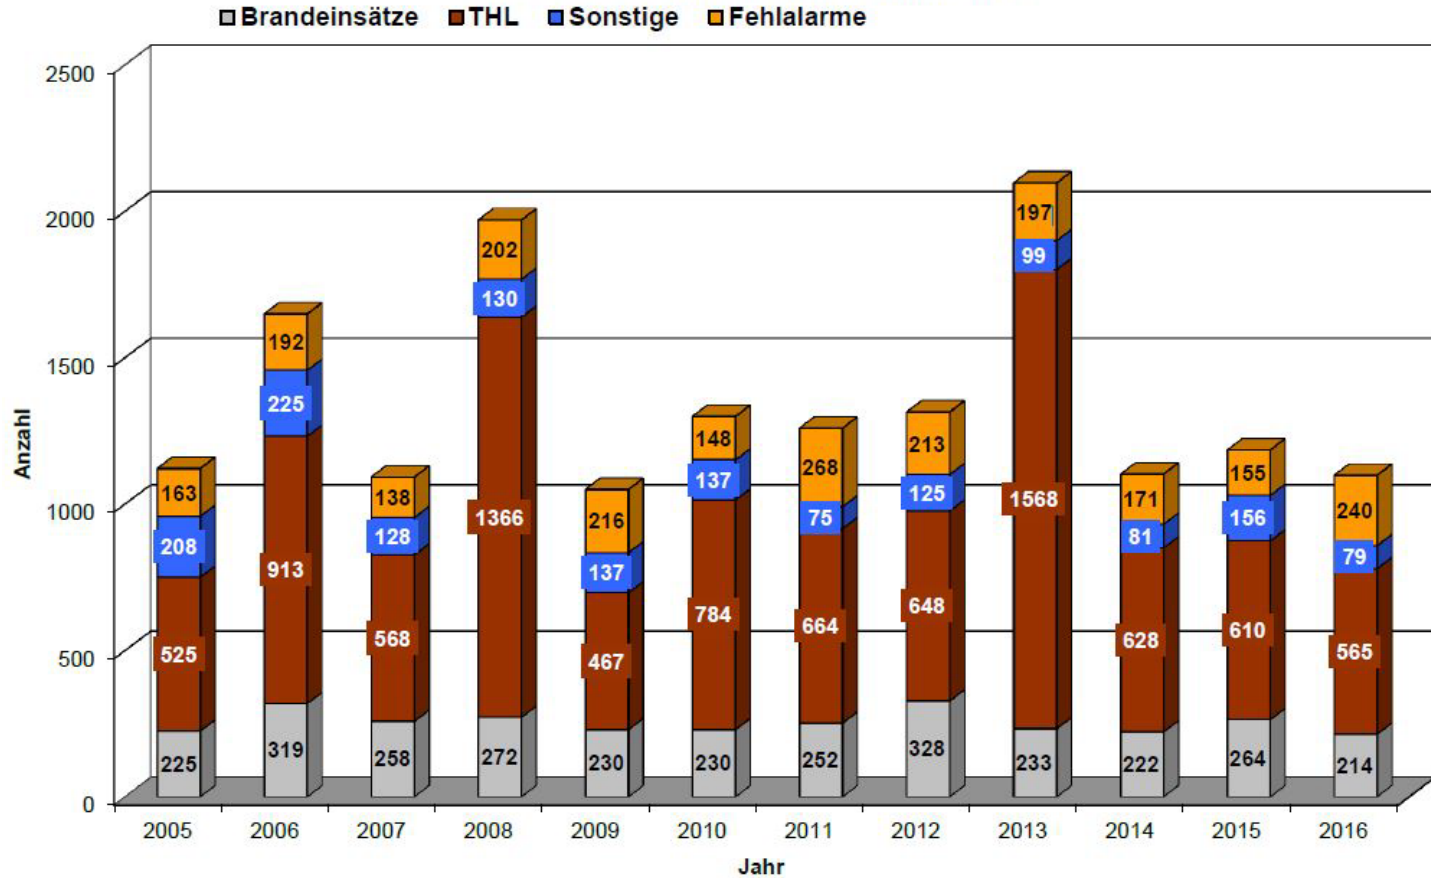

Einsätze der Feuerwehren