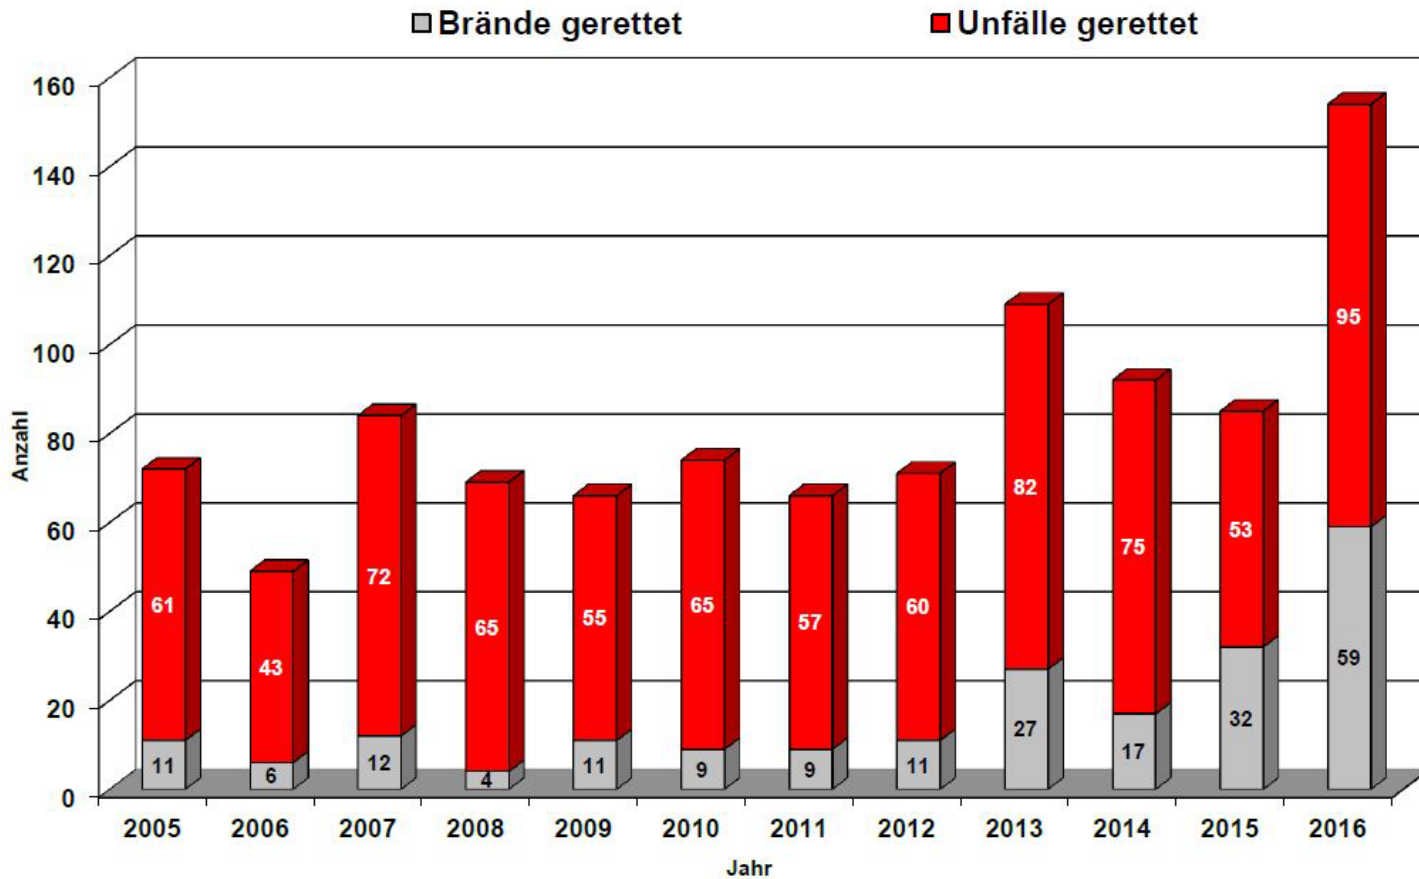

Menschenrettung